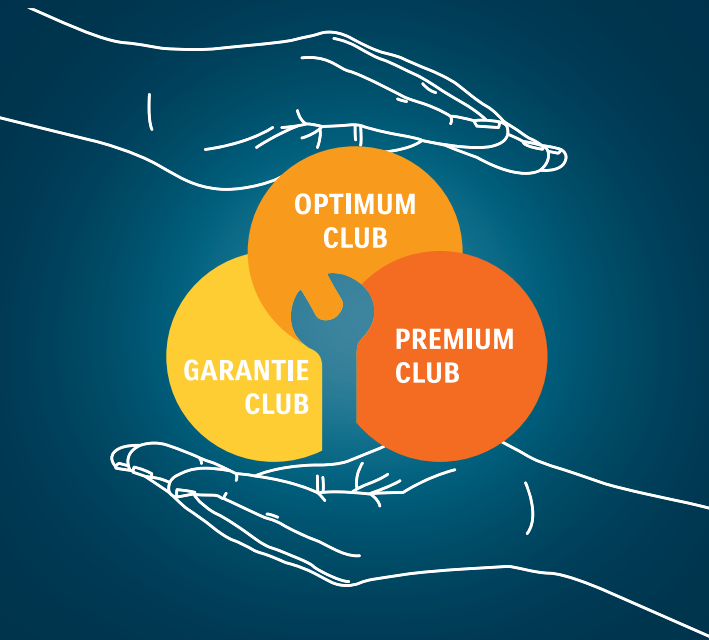

SERVICE
CLUB

Way of Life!*

Entretien &
Garantie panne mécanique

**VOICI LA CLEF
DE VOTRE SÉRÉNITÉ
JUSQU'À 5 ANS⁽¹⁾**

3

formules
pour que tout
tourne rond !

*Way of Life! : Un style de vie ! (1) Selon la formule et la durée choisies.

*Loyer TTC mensuel au 01/07/2016
pour le contrat d'entretien
Optimum Club souscrit pour une
Celerio / Swift essence.

Voici un tour d'horizon des formules, choisissez la vôtre.

CELERIO

La citadine aux idées larges